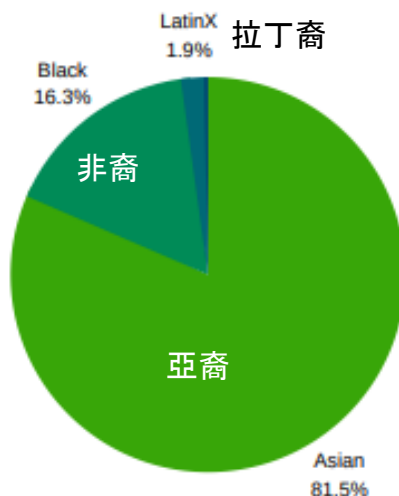

興氏學校

Level 1+ School!

興氏學校位於芝加哥充滿活力的華埠社區中心。興氏學校提供各種能動性學校計劃，包括學前幼兒班、全日制幼兒園、學術、創意、運動與身心健康課程等等…

學生人口簡介

學生人數：643
低收入家庭：86.8%
多樣化的學習者：4.5%
英語學習者：28.1%

近年曾由芝加哥雜誌評為芝加哥最佳小學第五名

學生人口類型

Haines Elementary School
247 W. 23rd Place
Chicago, IL 60616
www.haines.cps.edu
(773) 534-9200

Principal: Mrs. Catherine Amy Moy-Davis
Assistant Principal: Mr. Scott Scherquist